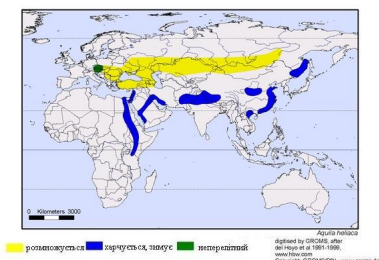

Це великий хижий птах, що мешкає в змішаних і широколистяних лісах і полює на відкритому просторі. На півночі міграційний, на півдні — осілий або кочівний.

За зовнішнім виглядом нагадує беркута, але дещо менший за нього, 80 см завдовжки та з розмахом крил 200 см. Забарвлення тіла темно-буре, верх голови і шиї жовтуватий, на плечах є великі білі плями, хвіст бурого кольору, одноколірний. Молоді особини зверху мають бурий колір, знизу рудувато-коричневий з подовжніми темними плямами. У польоті пір'я на кінцях крил розставлене пальцеподібно, політ птаха ширяючий, повільний.

В Україні цей вид зустрічається в межах лісостепової зони, на окремих лісових масивах степової зони і у Кримських горах. Ареал охоплює також Південну Європу, Північну Африку, Азію (Південно-Західна Азія, Казахстан, передгір'я та гірські райони Алтаю, Мінусінська улоговина, Тува, Забайкалля).